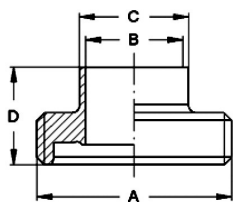

Aseptic-/Hygienic-Screwed pipe connection DIN 11853-1 + DIN 11864-1
Art.No
EUR
Art.No
EUR
Threaded ferrule DIN, DIN 11853-1

DN	A	B	C	D				AISI316L-1.4404
10	Rd 28x1/8"	10	13	19				470130 22,50
15	Rd 34x1/8"	16	19	19				470131 23,60
20	Rd 44x1/6"	20	23	21				470132 25,20
25	Rd 52x1/6"	26	29	26				470133 27,40
32	Rd 58x1/6"	32	35	30				470134 30,10
40	Rd 65x1/6"	38	41	31				470135 30,60
50	Rd 78x1/6"	50	53	31				470136 31,50
65	Rd 95x1/6"	66	70	36				470137 43,90
80	Rd 110x1/4"	81	85	42				470138 60,30
100	Rd 130x1/4"	100	104	50				470139 84,40

Threaded ferrule ASME, DIN 11864-1 (AISI316L-1.4404)

DN	A	B	C	D				AISI316L-1.4404
1"	Rd 52x1/6"	22,1	25,4	43				478403 35,10
1,5"	Rd 65x1/6"	34,8	38,1	48,5				478404 41,50
2"	Rd 78x1/6"	47,5	50,8	48,5				478405 50,20
2,5"	Rd 95x1/6"	60,2	63,5	60				478406 73,90
3"	Rd 110x1/4"	72,9	76,2	64				478407 96,30
4"	Rd 130x1/4"	97,38	101,6	64				478408 123,30

Threaded ferrule ASME, DIN 11864-1 (AISI316L-1.4435)

DN	A	B	C	D				AISI316L-1.4435
0,5"	Rd 28x1/8"	9,4	12,7	41				478501 Enquiry
0,75"	Rd 34x1/8"	15,75	19,05	41				478502 Enquiry
1"	Rd 52x1/6"	22,1	25,4	43				478503 Enquiry
1,5"	Rd 65x1/6"	34,8	38,1	48,5				478504 Enquiry
2"	Rd 78x1/6"	47,5	50,8	48,5				478505 Enquiry
2,5"	Rd 95x1/6"	60,2	63,5	60				478506 Enquiry
3"	Rd 110x1/4"	72,9	76,2	64				478507 Enquiry
4"	Rd 130x1/4"	97,38	101,6	64				478508 Enquiry

Threaded ferrule ASME, DIN 11853-1

DN	A	B	C	D				AISI316L-1.4404
1"	Rd 52x1/6"	22,1	25,4	26				478303 28,70
1,5"	Rd 65x1/6"	34,8	38,1	31				478304 33,40
2"	Rd 78x1/6"	47,5	50,8	31				478305 38,20
2,5"	Rd 95x1/6"	60,2	63,5	36				478306 53,70
3"	Rd 110x1/4"	72,9	76,2	42				478307 75,80
4"	Rd 130x1/4"	97,4	101,6	50				478308 103,90