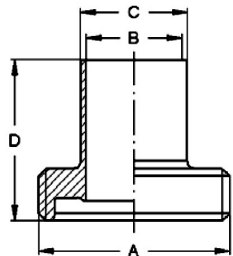

Aseptic-/Hygienic-Screwed pipe connection DIN 11853-1 + DIN 11864-1
Art.No
EUR
Art.No
EUR
Threaded ferrule DIN, DIN 11853-1

DN	A	B	C	D				AISI316L-1.4404
10	Rd 28x1/8"	10	13	19				470130 22,50
15	Rd 34x1/8"	16	19	19				470131 23,60
20	Rd 44x1/6"	20	23	21				470132 25,20
25	Rd 52x1/6"	26	29	26				470133 27,40
32	Rd 58x1/6"	32	35	30				470134 30,10
40	Rd 65x1/6"	38	41	31				470135 30,60
50	Rd 78x1/6"	50	53	31				470136 31,50
65	Rd 95x1/6"	66	70	36				470137 43,90
80	Rd 110x1/4"	81	85	42				470138 60,30
100	Rd 130x1/4"	100	104	50				470139 84,40

Threaded ferrule ASME, DIN 11864-1 (AISI316L-1.4404)

DN	A	B	C	D				AISI316L-1.4404
1"	Rd 52x1/6"	22,1	25,4	43				478403 35,10
1,5"	Rd 65x1/6"	34,8	38,1	48,5				478404 41,50
2"	Rd 78x1/6"	47,5	50,8	48,5				478405 50,20
2,5"	Rd 95x1/6"	60,2	63,5	60				478406 73,90
3"	Rd 110x1/4"	72,9	76,2	64				478407 96,30
4"	Rd 130x1/4"	97,38	101,6	64				478408 123,30

Threaded ferrule ASME, DIN 11864-1 (AISI316L-1.4435)

DN	A	B	C	D				AISI316L-1.4435
0,5"	Rd 28x1/8"	9,4	12,7	41				478501 Enquiry
0,75"	Rd 34x1/8"	15,75	19,05	41				478502 Enquiry
1"	Rd 52x1/6"	22,1	25,4	43				478503 Enquiry
1,5"	Rd 65x1/6"	34,8	38,1	48,5				478504 Enquiry
2"	Rd 78x1/6"	47,5	50,8	48,5				478505 Enquiry
2,5"	Rd 95x1/6"	60,2	63,5	60				478506 Enquiry
3"	Rd 110x1/4"	72,9	76,2	64				478507 Enquiry
4"	Rd 130x1/4"	97,38	101,6	64				478508 Enquiry

Threaded ferrule ASME, DIN 11853-1

DN	A	B	C	D				AISI316L-1.4404
1"	Rd 52x1/6"	22,1	25,4	26				478303 28,70
1,5"	Rd 65x1/6"	34,8	38,1	31				478304 33,40
2"	Rd 78x1/6"	47,5	50,8	31				478305 38,20
2,5"	Rd 95x1/6"	60,2	63,5	36				478306 53,70
3"	Rd 110x1/4"	72,9	76,2	42				478307 75,80
4"	Rd 130x1/4"	97,4	101,6	50				478308 103,90