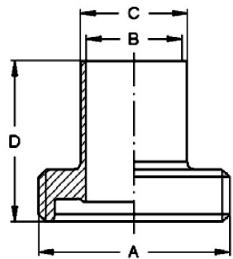

Aseptic-/Hygienic-Screwed pipe connection DIN 11853-1 + DIN 11864-1
Art.No
EUR
Art.No
EUR
Threaded ferrule DIN, DIN 11853-1

DN	A	B	C	D				AISI316L-1.4404
10	Rd 28x1/8"	10	13	19				470130 22,50
15	Rd 34x1/8"	16	19	19				470131 23,60
20	Rd 44x1/6"	20	23	21				470132 25,20
25	Rd 52x1/6"	26	29	26				470133 27,40
32	Rd 58x1/6"	32	35	30				470134 30,10
40	Rd 65x1/6"	38	41	31				470135 30,60
50	Rd 78x1/6"	50	53	31				470136 31,50
65	Rd 95x1/6"	66	70	36				470137 43,90
80	Rd 110x1/4"	81	85	42				470138 60,30
100	Rd 130x1/4"	100	104	50				470139 84,40

Threaded ferrule ASME, DIN 11864-1 (AISI316L-1.4404)

DN	A	B	C	D				AISI316L-1.4404
1"	Rd 52x1/6"	22,1	25,4	43				478403 35,10
1,5"	Rd 65x1/6"	34,8	38,1	48,5				478404 41,50
2"	Rd 78x1/6"	47,5	50,8	48,5				478405 50,20
2,5"	Rd 95x1/6"	60,2	63,5	60				478406 73,90
3"	Rd 110x1/4"	72,9	76,2	64				478407 96,30
4"	Rd 130x1/4"	97,38	101,6	64				478408 123,30

Threaded ferrule ASME, DIN 11864-1 (AISI316L-1.4435)

DN	A	B	C	D				AISI316L-1.4435
0,5"	Rd 28x1/8"	9,4	12,7	41				478501 Enquiry
0,75"	Rd 34x1/8"	15,75	19,05	41				478502 Enquiry
1"	Rd 52x1/6"	22,1	25,4	43				478503 Enquiry
1,5"	Rd 65x1/6"	34,8	38,1	48,5				478504 Enquiry
2"	Rd 78x1/6"	47,5	50,8	48,5				478505 Enquiry
2,5"	Rd 95x1/6"	60,2	63,5	60				478506 Enquiry
3"	Rd 110x1/4"	72,9	76,2	64				478507 Enquiry
4"	Rd 130x1/4"	97,38	101,6	64				478508 Enquiry

Threaded ferrule ASME, DIN 11853-1

DN	A	B	C	D				AISI316L-1.4404
1"	Rd 52x1/6"	22,1	25,4	26				478303 28,70
1,5"	Rd 65x1/6"	34,8	38,1	31				478304 33,40
2"	Rd 78x1/6"	47,5	50,8	31				478305 38,20
2,5"	Rd 95x1/6"	60,2	63,5	36				478306 53,70
3"	Rd 110x1/4"	72,9	76,2	42				478307 75,80
4"	Rd 130x1/4"	97,4	101,6	50				478308 103,90