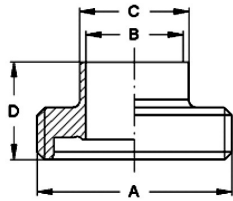

Aseptic-/Hygienic-Screwed pipe connection DIN 11853-1 + DIN 11864-1
Art.No
EUR
Art.No
EUR
Threaded ferrule DIN, DIN 11853-1

DN	A	B	C	D				AISI316L-1.4404
10	Rd 28x1/8"	10	13	19				470130 22,50
15	Rd 34x1/8"	16	19	19				470131 23,60
20	Rd 44x1/6"	20	23	21				470132 25,20
25	Rd 52x1/6"	26	29	26				470133 27,40
32	Rd 58x1/6"	32	35	30				470134 30,10
40	Rd 65x1/6"	38	41	31				470135 30,60
50	Rd 78x1/6"	50	53	31				470136 31,50
65	Rd 95x1/6"	66	70	36				470137 43,90
80	Rd 110x1/4"	81	85	42				470138 60,30
100	Rd 130x1/4"	100	104	50				470139 84,40

Threaded ferrule ASME, DIN 11864-1 (AISI316L-1.4404)

DN	A	B	C	D				AISI316L-1.4404
1"	Rd 52x1/6"	22,1	25,4	43				478403 35,10
1,5"	Rd 65x1/6"	34,8	38,1	48,5				478404 41,50
2"	Rd 78x1/6"	47,5	50,8	48,5				478405 50,20
2,5"	Rd 95x1/6"	60,2	63,5	60				478406 73,90
3"	Rd 110x1/4"	72,9	76,2	64				478407 96,30
4"	Rd 130x1/4"	97,38	101,6	64				478408 123,30

Threaded ferrule ASME, DIN 11864-1 (AISI316L-1.4435)

DN	A	B	C	D				AISI316L-1.4435
0,5"	Rd 28x1/8"	9,4	12,7	41				478501 Enquiry
0,75"	Rd 34x1/8"	15,75	19,05	41				478502 Enquiry
1"	Rd 52x1/6"	22,1	25,4	43				478503 Enquiry
1,5"	Rd 65x1/6"	34,8	38,1	48,5				478504 Enquiry
2"	Rd 78x1/6"	47,5	50,8	48,5				478505 Enquiry
2,5"	Rd 95x1/6"	60,2	63,5	60				478506 Enquiry
3"	Rd 110x1/4"	72,9	76,2	64				478507 Enquiry
4"	Rd 130x1/4"	97,38	101,6	64				478508 Enquiry

Threaded ferrule ASME, DIN 11853-1

DN	A	B	C	D				AISI316L-1.4404
1"	Rd 52x1/6"	22,1	25,4	26				478303 28,70
1,5"	Rd 65x1/6"	34,8	38,1	31				478304 33,40
2"	Rd 78x1/6"	47,5	50,8	31				478305 38,20
2,5"	Rd 95x1/6"	60,2	63,5	36				478306 53,70
3"	Rd 110x1/4"	72,9	76,2	42				478307 75,80
4"	Rd 130x1/4"	97,4	101,6	50				478308 103,90